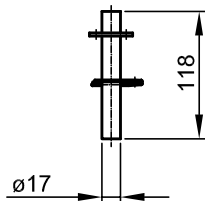

**Trzpień zagłówka  
podnoszonego  
Nr 783.031**

*Powłoka:*  
- Chromowany

**Prowadzenie zagłówka  
podnoszonego  
Nr 783.017**

*Powłoka:*  
- Cynkowane